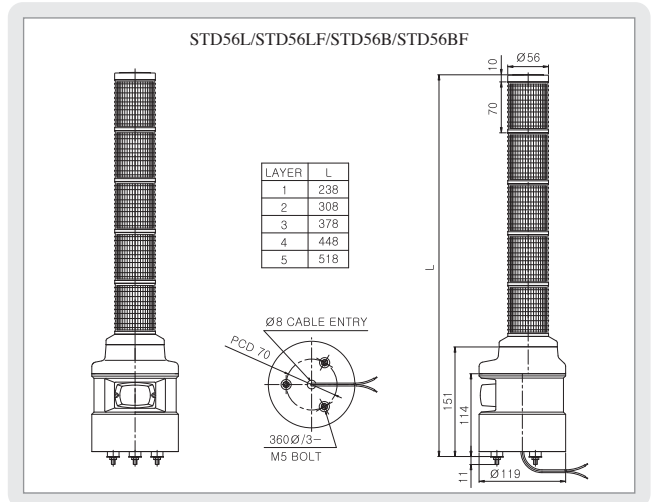

* 렌즈 색상은 사용자가 임의로 배열할 수 있습니다.

* Product user may select the combination of colors.

고음량 PHONE을 탑재한 Ø56 타워램프

원격감시장비, 전용기의 시청각 신호전달용으로 적합

- 외경 56mm의 타워표시등과 신호음폰이 일체형으로 구성된 제품
- 원격 감시 장비, 전용기, 로봇생산라인, 대형기기의 시청각 신호 전달에 적합
- 그로브 표준 색상배열
 - 1단 : ■ 적-R
 - 2단 : ■ 적-R ■ 녹-G
 - 3단 : ■ 적-R ■ 황-A ■ 녹-G
 - 4단 : ■ 적-R ■ 황-A ■ 녹-G ■ 청-B
 - 5단 : ■ 적-R ■ 황-A ■ 녹-G ■ 청-B ■ 백-W
- 재질 : 그로브-AS, 몸체-ABS
- 보호 등급 : IP54
- Integrated product with 56mm diameter tower signal light and signal sounder
- Smaller than any other similar products of rivals and having a variety of functions by employing this company's own unique built-in horn structure
- Standard lens color arrangement
 - 1 layer : ■ -R
 - 2 layers : ■ -R ■ -G
 - 3 layers : ■ -R ■ -A ■ -G
 - 4 layers : ■ -R ■ -A ■ -G ■ -B
 - 5 layers : ■ -R ■ -A ■ -G ■ -B ■ -W
- Material : Lens-AS, Body-ABS
- Protection class : IP54

외형도 (External view drawing)

결선도 (Connection Diagram)

- AC 제품 : 전원선 인출형, 전선 규격 UL1015-NO.18(0.75sq)x2C 400mm
- DC 제품 : 전원선 인출형, 전선 규격 UL1015-NO.18(0.75sq)x2C 400mm
- 백색선을 (+)극성에 결선, 흑색선을 (-)극성에 결선
- 신호선(Signal line) : UL1007-NO.22(0.3sq) 400mm
- 외부접점을 이용한 결선도는 상기 결선도를, 트랜지스터(I/O유닛)를 이용한 결선도는 Page12~13을 참조하시기 바랍니다.
- AC : Power line out from the product UL1015-NO.18(0.75sq)x2C 400mm
- DC : Power line out from the product UL1015-NO.18(0.75sq)x2C 400mm
- W (+) connection, BK (-) connection
- Signal line: UL1007-NO.22(0.3sq) 400mm
- Refer to above diagram for wiring by using external contact point and refer to page 12,13 for wiring by using transistor(I/O unit)