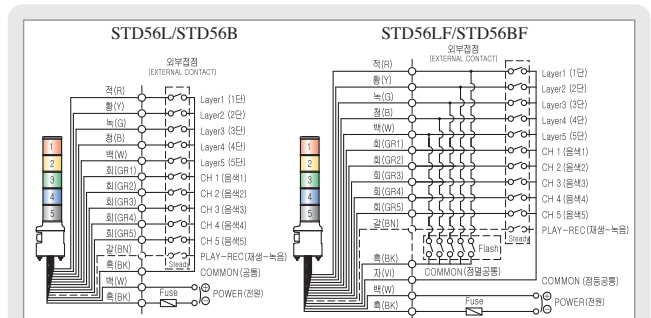

형식(Model)	단수(Layer)	음색(Sound tone)	전압(Voltage)	색상(Color)
· STD56L	· 1-1단	· WS(경고음)	· 12-DC12V	■ R-적(Red)
· STD56LF	· 2-2단	· WM(멜로디)	· 24-DC24V	■ A-황(Amber)
· STD56B	· 3-3단	· WA(알람)	· 110-AC110V	■ G-녹(Green)
· STD56BF	· 4-4단	· WV(음성)	· 220-AC220V	■ B-청(Blue)
	· 5-5단			■ W-백(White)

* 렌즈 색상은 사용자가 임의로 배열할 수 있습니다.

* Product user may select the combination of colors.

고음량 PHONE을 탑재한 Ø56 타워램프

원격감시장비, 전용기의 시청각 신호전달용으로 적합

- 외경 56mm의 타워표시등과 신호음폰이 일체형으로 구성된 제품
- 원격 감시 장비, 전용기, 로봇생산라인, 대형기기의 시청각 신호 전달에 적합
- 그로브 표준 색상배열
 - 1단 : ■ 적-R
 - 2단 : ■ 적-R ■ 녹-G
 - 3단 : ■ 적-R ■ 황-A ■ 녹-G
 - 4단 : ■ 적-R ■ 황-A ■ 녹-G ■ 청-B
 - 5단 : ■ 적-R ■ 황-A ■ 녹-G ■ 청-B ■ 백-W
- 재질 : 그로브-AS, 몸체-ABS
- 보호 등급 : IP54
- Integrated product with 56mm diameter tower signal light and signal sounder
- Smaller than any other similar products of rivals and having a variety of functions by employing this company's own unique built-in horn structure
- Standard lens color arrangement
 - 1 layer : ■ -R
 - 2 layers : ■ -R ■ -G
 - 3 layers : ■ -R ■ -A ■ -G
 - 4 layers : ■ -R ■ -A ■ -G ■ -B
 - 5 layers : ■ -R ■ -A ■ -G ■ -B ■ -W
- Material : Lens-AS, Body-ABS
- Protection class : IP54

외형도 (External view drawing)

결선도 (Connection Diagram)

- AC 제품 : 전원선 인출형, 전선 규격 UL1015-NO.18(0.75sq)x2C 400mm
- DC 제품 : 전원선 인출형, 전선 규격 UL1015-NO.18(0.75sq)x2C 400mm
- 백색선을 (+)극성에 결선, 흑색선을 (-)극성에 결선
- 신호선(Signal line) : UL1007-NO.22(0.3sq) 400mm
- 외부접점을 이용한 결선도는 상기 결선도를, 트랜지스터(I/O유닛)를 이용한 결선도는 Page12~13을 참조하시기 바랍니다.
- AC : Power line out from the product UL1015-NO.18(0.75sq)x2C 400mm
- DC : Power line out from the product UL1015-NO.18(0.75sq)x2C 400mm
- W (+) connection, BK (-) connection
- Signal line: UL1007-NO.22(0.3sq) 400mm
- Refer to above diagram for wiring by using external contact point and refer to page 12,13 for wiring by using transistor(I/O unit)